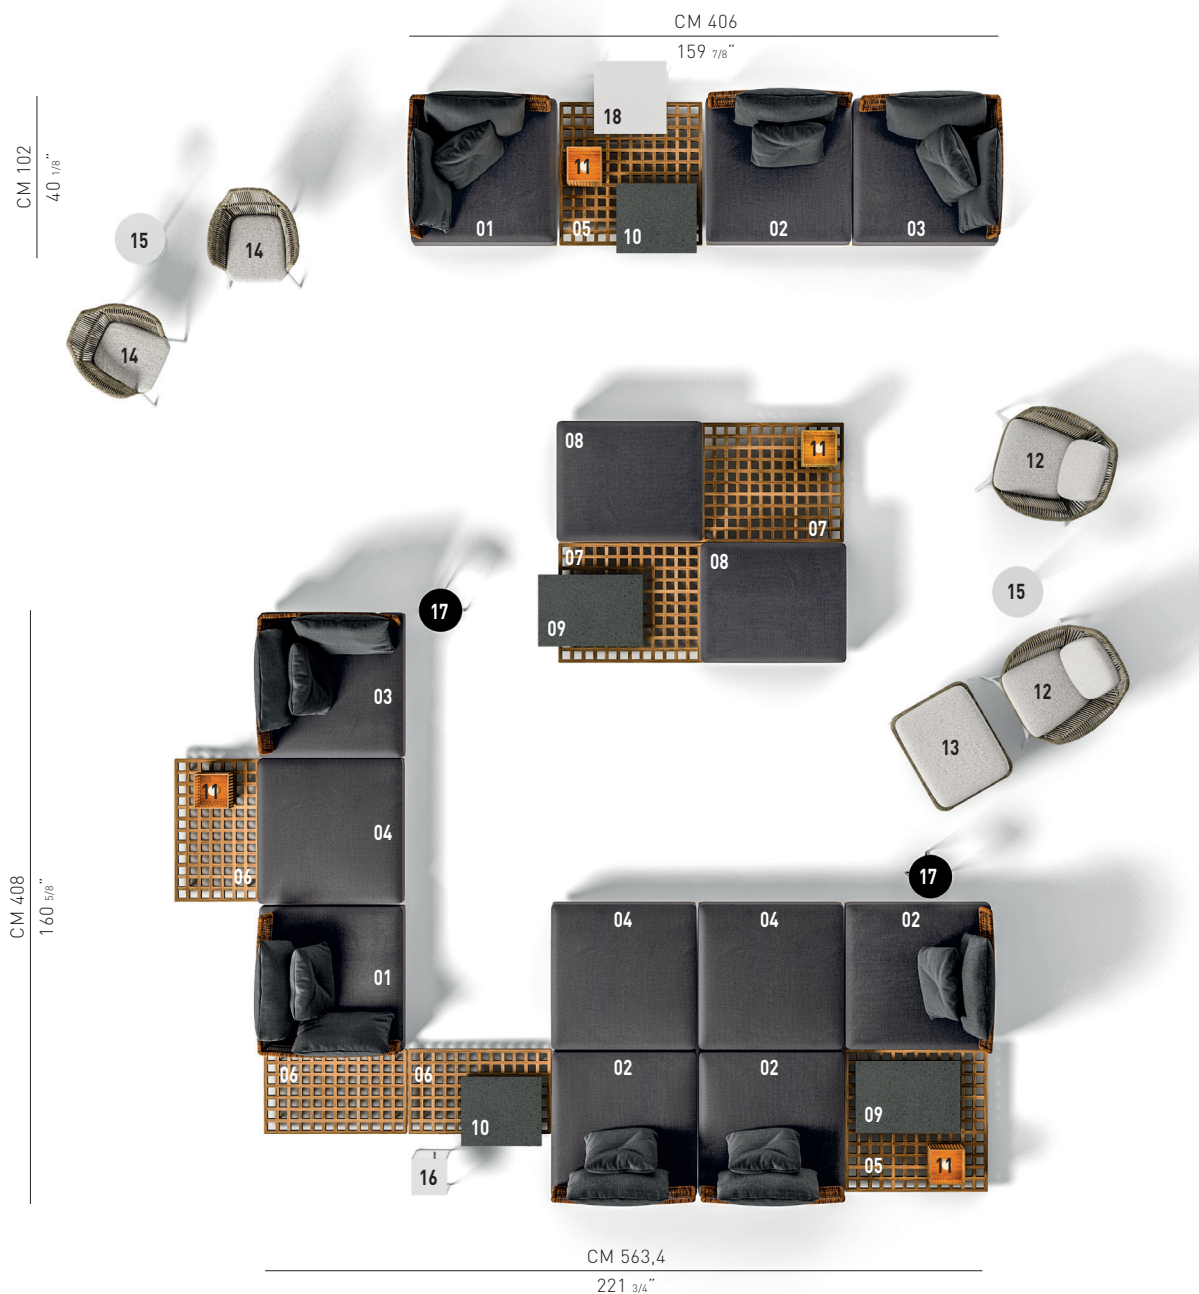

QUADRADO

DESIGN MARCIO KOGAN / STUDIO MK27

Quadrado est un système modulaire consistant en plateformes carrées, les quelles bases en bois accueillent des coussins avec des dossiers en fibre tissée

La composition représentée ne constitue qu'un exemple des nombreuses solutions réalisables avec nos systèmes de sièges. Nous vous conseillons de vous adresser au revendeur le plus proche pour déterminer la composition correspondant le mieux à vos exigences et choisir le revêtement que vous préférez dans la collection exclusive Minotti.

QUADRADO — Composition 01

COMPOSITION DU CANAPÉ

- 1 **QUADRADO**
ÉLÉMENT D'ANGLE
SX CM 102X102 H78,5
- 2 **QUADRADO**
ÉLÉMENT CENTRAL CM 102X102 H78,5
- 3 **QUADRADO**
ÉLÉMENT D'ANGLE
DX - CM 102X102 H78,5
- 4 **QUADRADO**
POUF CM 102X102 H40,5
- 5 **QUADRADO**
PETITE TABLE CM 100X100 H14
- 6 **QUADRADO**
PETITE TABLE CM 100X59,4 H14
- 7 **QUADRADO**
PETITE TABLE CM 200X84 H14
- 8 **QUADRADO**
COUSSIN CM 100X84

- 9 **QUADRADO**
PLATEAU CM 73X49 H6
- 10 **QUADRADO**
PLATEAU CM 57X49 H6
- 11 **QUADRADO**
BOUGEOIR CM 24X24 H32

MEUBLES DE COMPLÉMENT

- 12 **PRINCE "CORD" OUTDOOR**
FAUTEUIL CM 83X88 H85
- 13 **PRINCE "CORD" OUTDOOR**
REPOSE-PIED CM 70X51 H43
- 14 **YORK "CORD" OUTDOOR**
PETIT FAUTEUIL CM 65X40 H89,5
- 15 **WARREN "OUTDOOR"**
PETITE TABLE Ø CM 35 H55
- 16 **DUCHAMP "OUTDOOR"**
PETITE TABLE CM 25X25 H40,5
- 17 **DUCHAMP "OUTDOOR"**
PETITE TABLE Ø CM 30 H40,5
- 18 **LEGER "OUTDOOR"**
PETITE TABLE CM 50X50 H50,5

17
DUCHAMP "OUTDOOR"
PETITE TABLE Ø CM 30 H40,5

18
LEGER "OUTDOOR"
PETITE TABLE CM 50X50 H50,5

Mises en ambiance